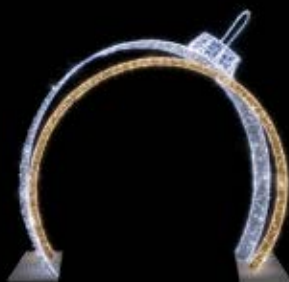

2 | PORTAL LED

OUT

Aluminiumkonstruktion, Tannenteppich, bestückt mit 2.870 LEDs warm-weiß und kalt-weiß, Flash-Effekt, Maße HxBxT in cm, 36 V, Preis per Stück

01 | 08020183 360x70x120, 125 W € 7.006,00