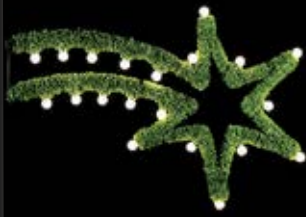

01 | 08020516 90x90, 4,5 kg, 27,6 W € 369,00
 Zubehör: 1x0800041-999

1 | KLASSIKMOTIV KOMET

OUT

Aluminiumstruktur mit Tinselgirlande, Zuleitungskabel schwarz 1 m, inkl. Fassung, Dichtring und Mast-Halterung/Befestigung, ca.-Maße HxB in cm, Preise per Stück