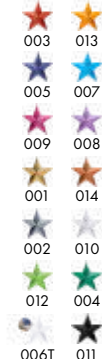

2 | STERN

Kunststoff tiefgezogen, bestehend aus zwei Halbschalen, Maße TxØ in cm, Farbe uni, bei Bestellung Farbnummer angeben, Preise per Stück

01|09600076 4x30 € **18,20**
02|09600042 12x65 € **69,55**
03|09600041 14x100 € **122,25**
04|09600040 20x140 € **180,20**