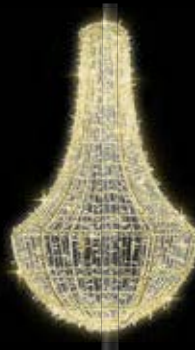

OUT

Aluminiumkonstruktion, bestückt mit 1.160 LEDs warm-weiß und kalt-weiß, Flash-Effekt, Maße HxØ in cm, 220-240 V, Preise per Stück

01 | 08020177 210x110, 168 W € 1.810,00

8 | ORNAMENT LED

OUT

Aluminiumkonstruktion, bestückt mit LEDs warm weiß, Flash-Effekt, Lieferung erfolgt ab Größe 300 cm zerlegt, Maße HxØ in cm, 220-240 V, Preise per Stück