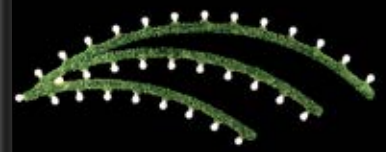

3 | KLASSIKMOTIV SCHWEIF

OUT