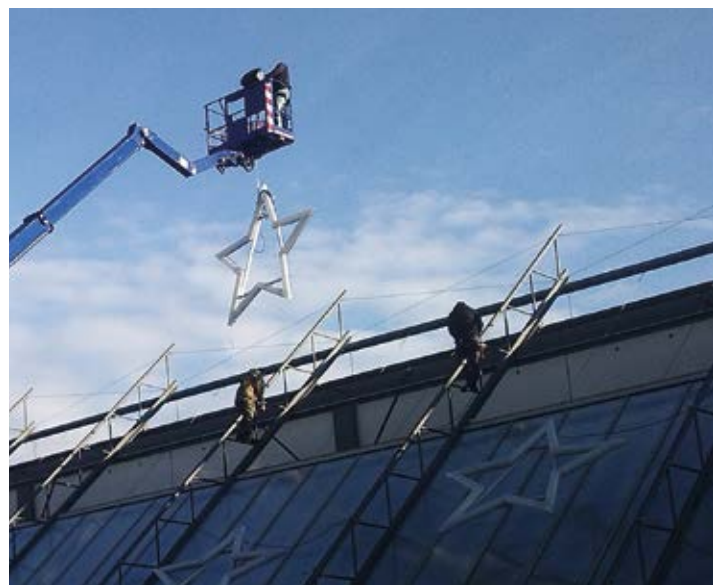

KOMPLETTBETREUUNG MIT SYSTEM UND STRUKTUR

Unser Full-Service-Ansatz umfasst darüber hinaus:

- Projekt- und Terminplanung inklusive Ablaufkoordination
- Logistik und Anlieferung sämtlicher Komponenten
- Fachgerechte Montage und elektrische Installation
- Funktionsprüfung und Inbetriebnahme
- Dokumentation der Ausführung
- Wartung, Service und Demontage nach Saisonende
- Auf Wunsch Einlagerung der Dekorationselemente

Sie erhalten alle Leistungen aus einer Hand – mit einem zentralen Ansprechpartner und klaren Prozessen. Fragen Sie Ihr Projekt unverbindlich an. Wir sorgen dafür, dass Ihre Dekorations- und Beleuchtungslösung nicht nur beeindruckt, sondern auch technisch und organisatorisch perfekt umgesetzt wird.