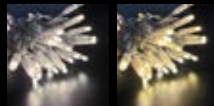

5 | LICHTERKETTE LED PROLINE MITWACHSEND OUT

90 LEDs, Länge 4,5 m, 1 Segment, 5,5 W/ 240 V, 25 Stück kuppelbar, Preise per Stück

- 01|09106101 LED ☐ € 38,45
- 02|09106102 LED FLASH ☐ € 42,45
- 03|09106131 LED ☐ € 38,45

6 | LICHTERKETTE LED PROLINE E27 OUT

Länge 10 m, 1 Segment, 20 Fassungen E27, 20 Stück kuppelbar, Preise per Stück

- 01|09105874 ☐ € 67,65

Zubehör: Lampe LED 09105852
Anschlusskabel 09105877