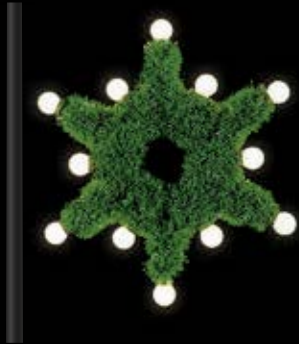

1 | KLASSIKMOTIV STERN

OUT

Aluminiumstruktur mit Tinselgirlande, Zuleitungskabel schwarz 1 m, inkl. Fassung, Dichtring und Masthalterung (ohne Spannbänder), Maße HxB in cm, Preise per Stück

01 | 08020500 50x45, 1,5 kg, 12xE27 € 299,95
Angegebene Preise exkl. Lampen
Zubehör: 12x09105852, 1x0800041-998