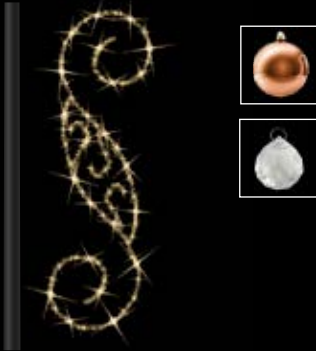

4 | LATERNENMOTIV LED

OUT