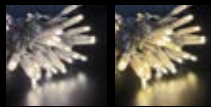

5 | LICHTERKETTE LED PROLINE OUT

120 LEDs, Länge 12 m, 3 Segmente, 6,2 W/36 V, 20 Stück kuppelbar, Preise per Stück

01|09106217	LED	€ 46,15
02|09106139	LED	€ 46,15
03|09106215	LED FLASH	€ 47,95
04|09106207	LED	€ 46,15
05|09106236	LED	€ 46,15
06|09106237	LED	€ 46,15

Zubehör: Transformator 09106140, 09106141, 09106142, 09106230