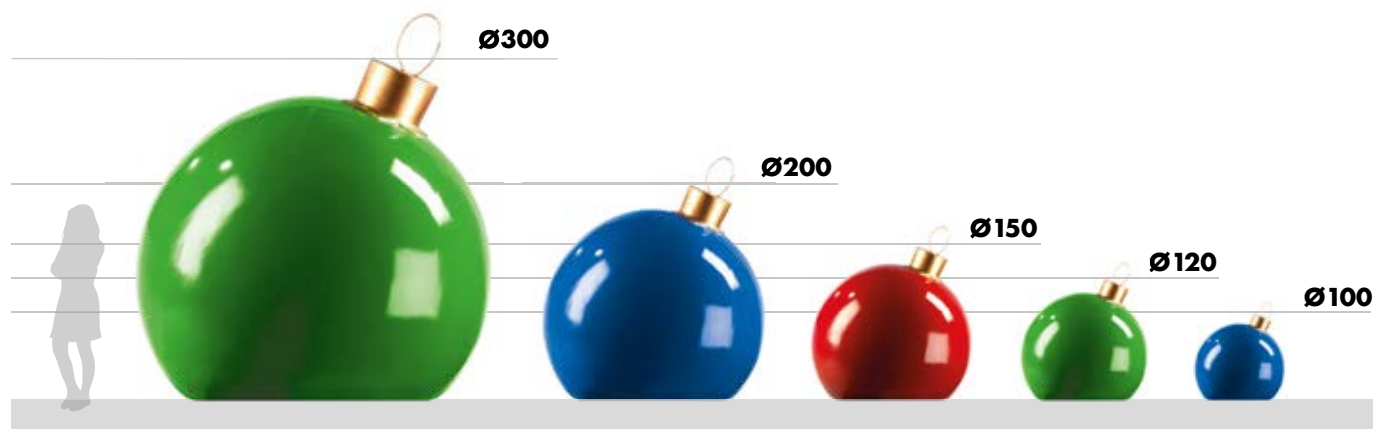

01 04203392	102x100	€ 798,00
02 04203391	124x120	€ 1.070,00
03 04203390	150x150	€ 1.470,00
04 04203397	195x200	€ 2.940,00
05 04203398	295x300	€ 5.670,00

HÄNGEND ODER STEHEND

Unsere Giant Tools sind vielseitig einsetzbar und
auf Anfrage auch als offene Variante lieferbar.