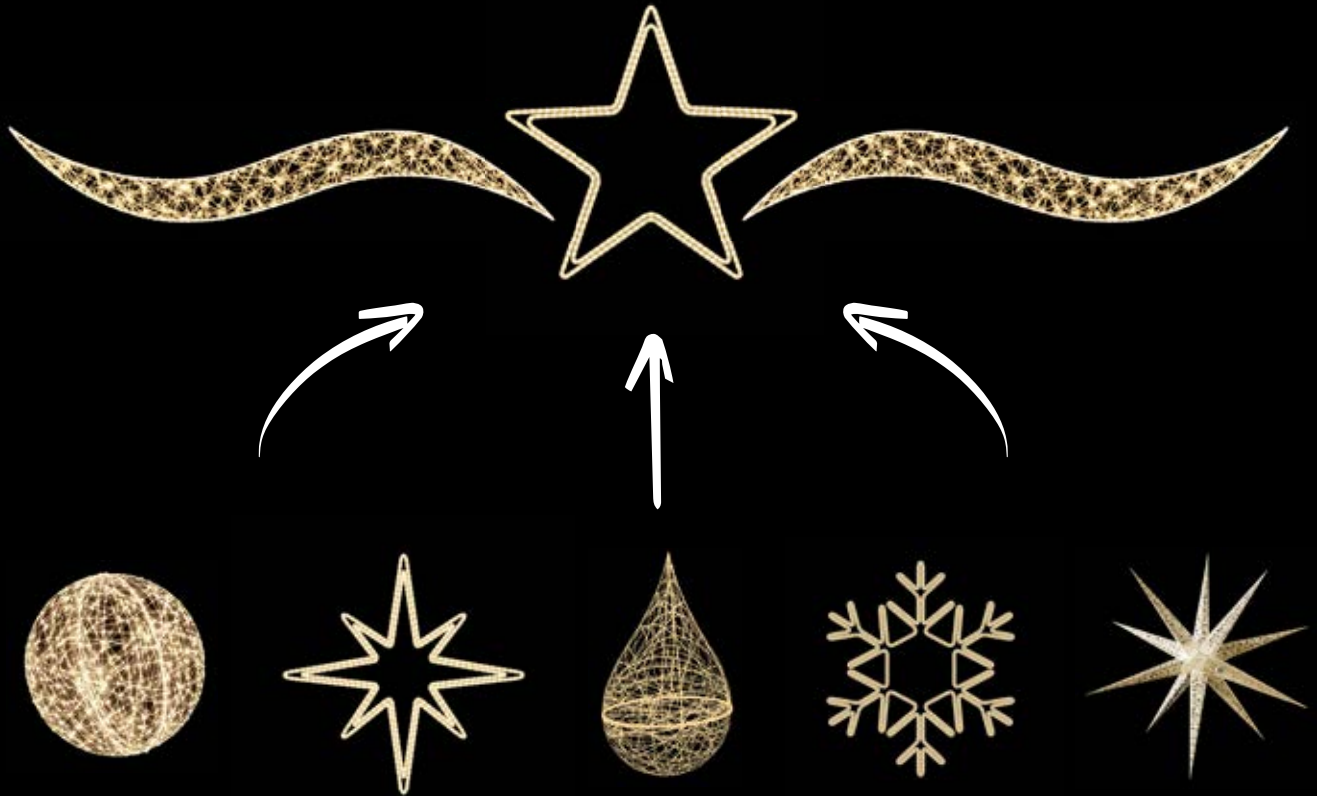

MODULARE STRASSENÜBERSPANNUNGEN – FLEXIBEL. NACHHALTIG. VIELSEITIG.

Unsere Straßenüberspannungen sind modular aufgebaut und lassen sich flexibel an unterschiedliche Anlässe, Jahreszeiten oder Themen anpassen. Einzelne Elemente können kombiniert, erweitert oder ausgetauscht werden.