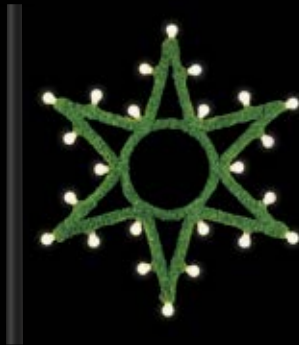

4 | KLASSIKMOTIV STERN

OUT

Aluminiumstruktur mit Tinselgirlande, Zuleitungskabel schwarz 1 m, inkl. Fassung, Dichtring und Masthalterung (ohne Spannbänder), Maße HxB in cm, Preise per Stück

01 | 08020519 145x125, 3,5 kg, 24xE27 € 483,50
Angegebene Preise exkl. Lampen
Zubehör: 24x09105852, 1x0800041-998