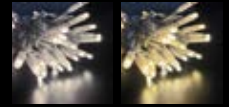

3 | LICHTERKETTE LED PROLINE OUT

120 LEDs, Länge 12 m, 3 Segmente, 9,2 W/240 V, 20 Stück kuppelbar, Preise per Stück

01|09105845	LED	€ 46,15
02|09105847	LED FLASH	€ 48,50
03|09105898	LED	€ 46,15

Zubehör: Anschlusskabel 09105843