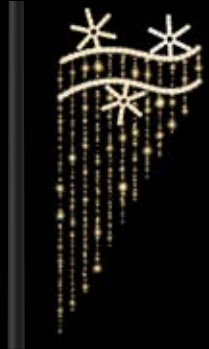

5 | LATERNENMOTIV LED

OUT