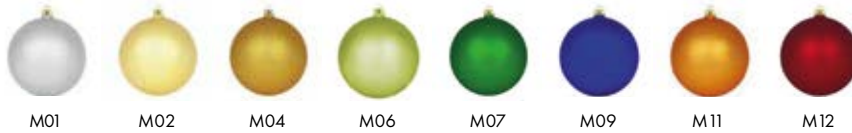

M01 M02 M04 M06 M07 M09 M11 M12