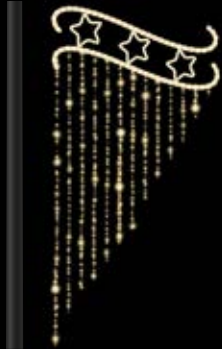

4 | LATERNENMOTIV LED

OUT